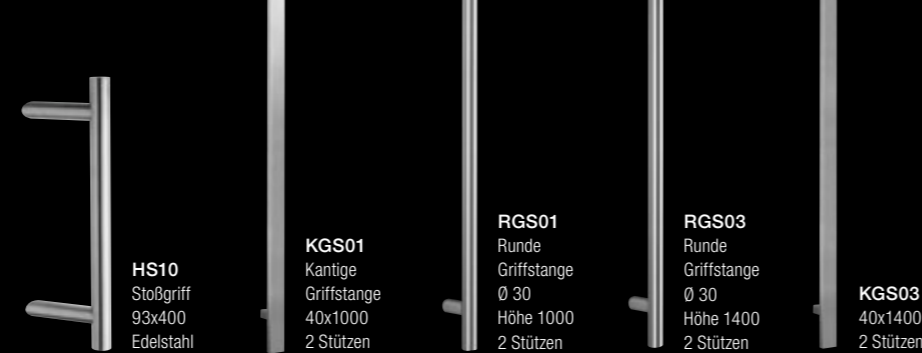

AT 500 AKTION

Euro
3.990,-

Modell PG
Farbe: HM704
Griff: HS10
Glas: Satinato weiß
Seitenteil: 600 mm

Internorm

AKTIONS-AUSSTATTUNG

GRUNDPREIS

Farbe außen/innen M916, dargestellte Gläser, Griffe und Drücker, Zylinder (AZ-Profil verschiedensperrend), Zylinderring, MVB (Mehrfachverriegelung Bolzen), vorgebohrt für Schraubmontage (3seitig).

GLÄSER

DRÜCKER AUSSEN

DRÜCKER INNEN

GRIFFE AUSSEN

FARBE

SEITENTEILE

(einseitig inkl. Standardglas)

Breite bis 600 mm	Euro 715,-
Breite bis 800 mm	Euro 820,-
Breite bis 1000 mm	Euro 925,-

AUFPREIS

Farben: alle Standardfarben	Euro 235,-
Stangengriff EGS01	Euro 425,-
ETÖ (elektrischer Türöffner)	Euro 79,-
Öffnungsmelder (VDS) (für Alarmanlagen geeignet)	Euro 89,-
Sicherheitszylinder verschiedensperrend	Euro 109,-
3. Band	Euro 70,-
Verbundsicherheitsglas (P4A)	Euro 179,-
Türsperre TSH	Euro 130,-
Mehrfachverriegelung (MV = RC2-tauglich)	Euro 64,-
MVAM (erweiterte Sicherheit durch automatische Mehrfachverriegelung)	Euro 137,-
EE (Sicherheit durch halbmotorische Mehrfachverriegelung)	Euro 625,-
Keypad	Euro 530,-
Fingerscanner	Euro 595,-
Türsperre TSH (inkl. RC2-Verriegelung)	Euro 190,-

EIN PLUS AN SICHERHEIT

Die Türsperre TSH dient als Öffnungsbegrenzung. Sie wird außen über das Hauptschloss betätigt (kein Zylinder außen). Die Betätigung innen erfolgt über einen Drehknopf.

FINGERSCANNER