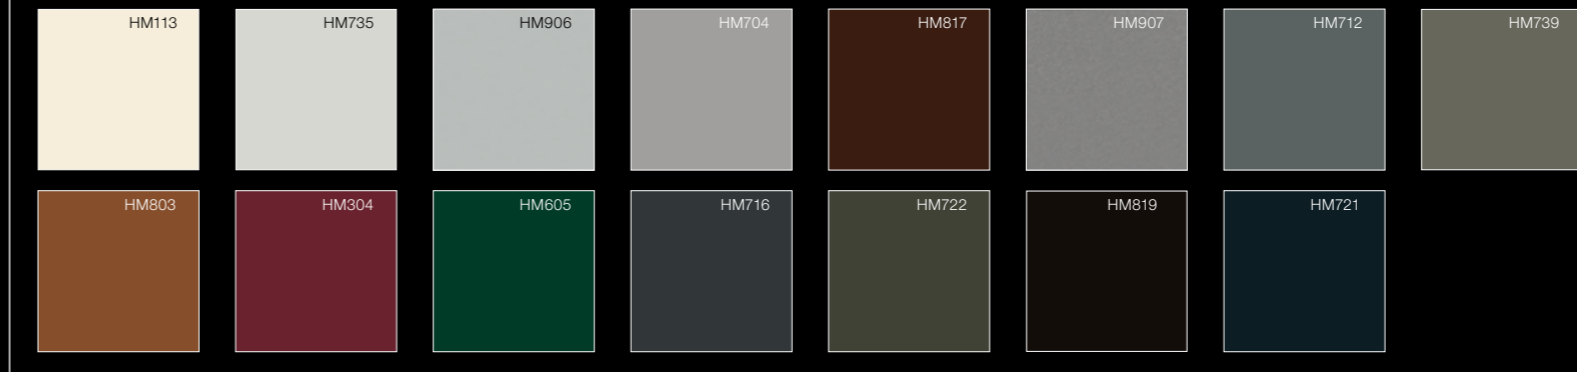

erhaben
ekey

KEYPAD

STANGENGRIFF

ALUMINIUM-STANDARDFARBEN (siehe Aufpreis)

Alle angeführten Preise (in Euro) sind als unverbindliche Preisempfehlungen inkl. MwSt. ausgezeichnet.

Mehr Informationen erhalten Sie bei Ihrem Internorm-Partner. Technische Änderungen, Satz- und Druckfehler vorbehalten.