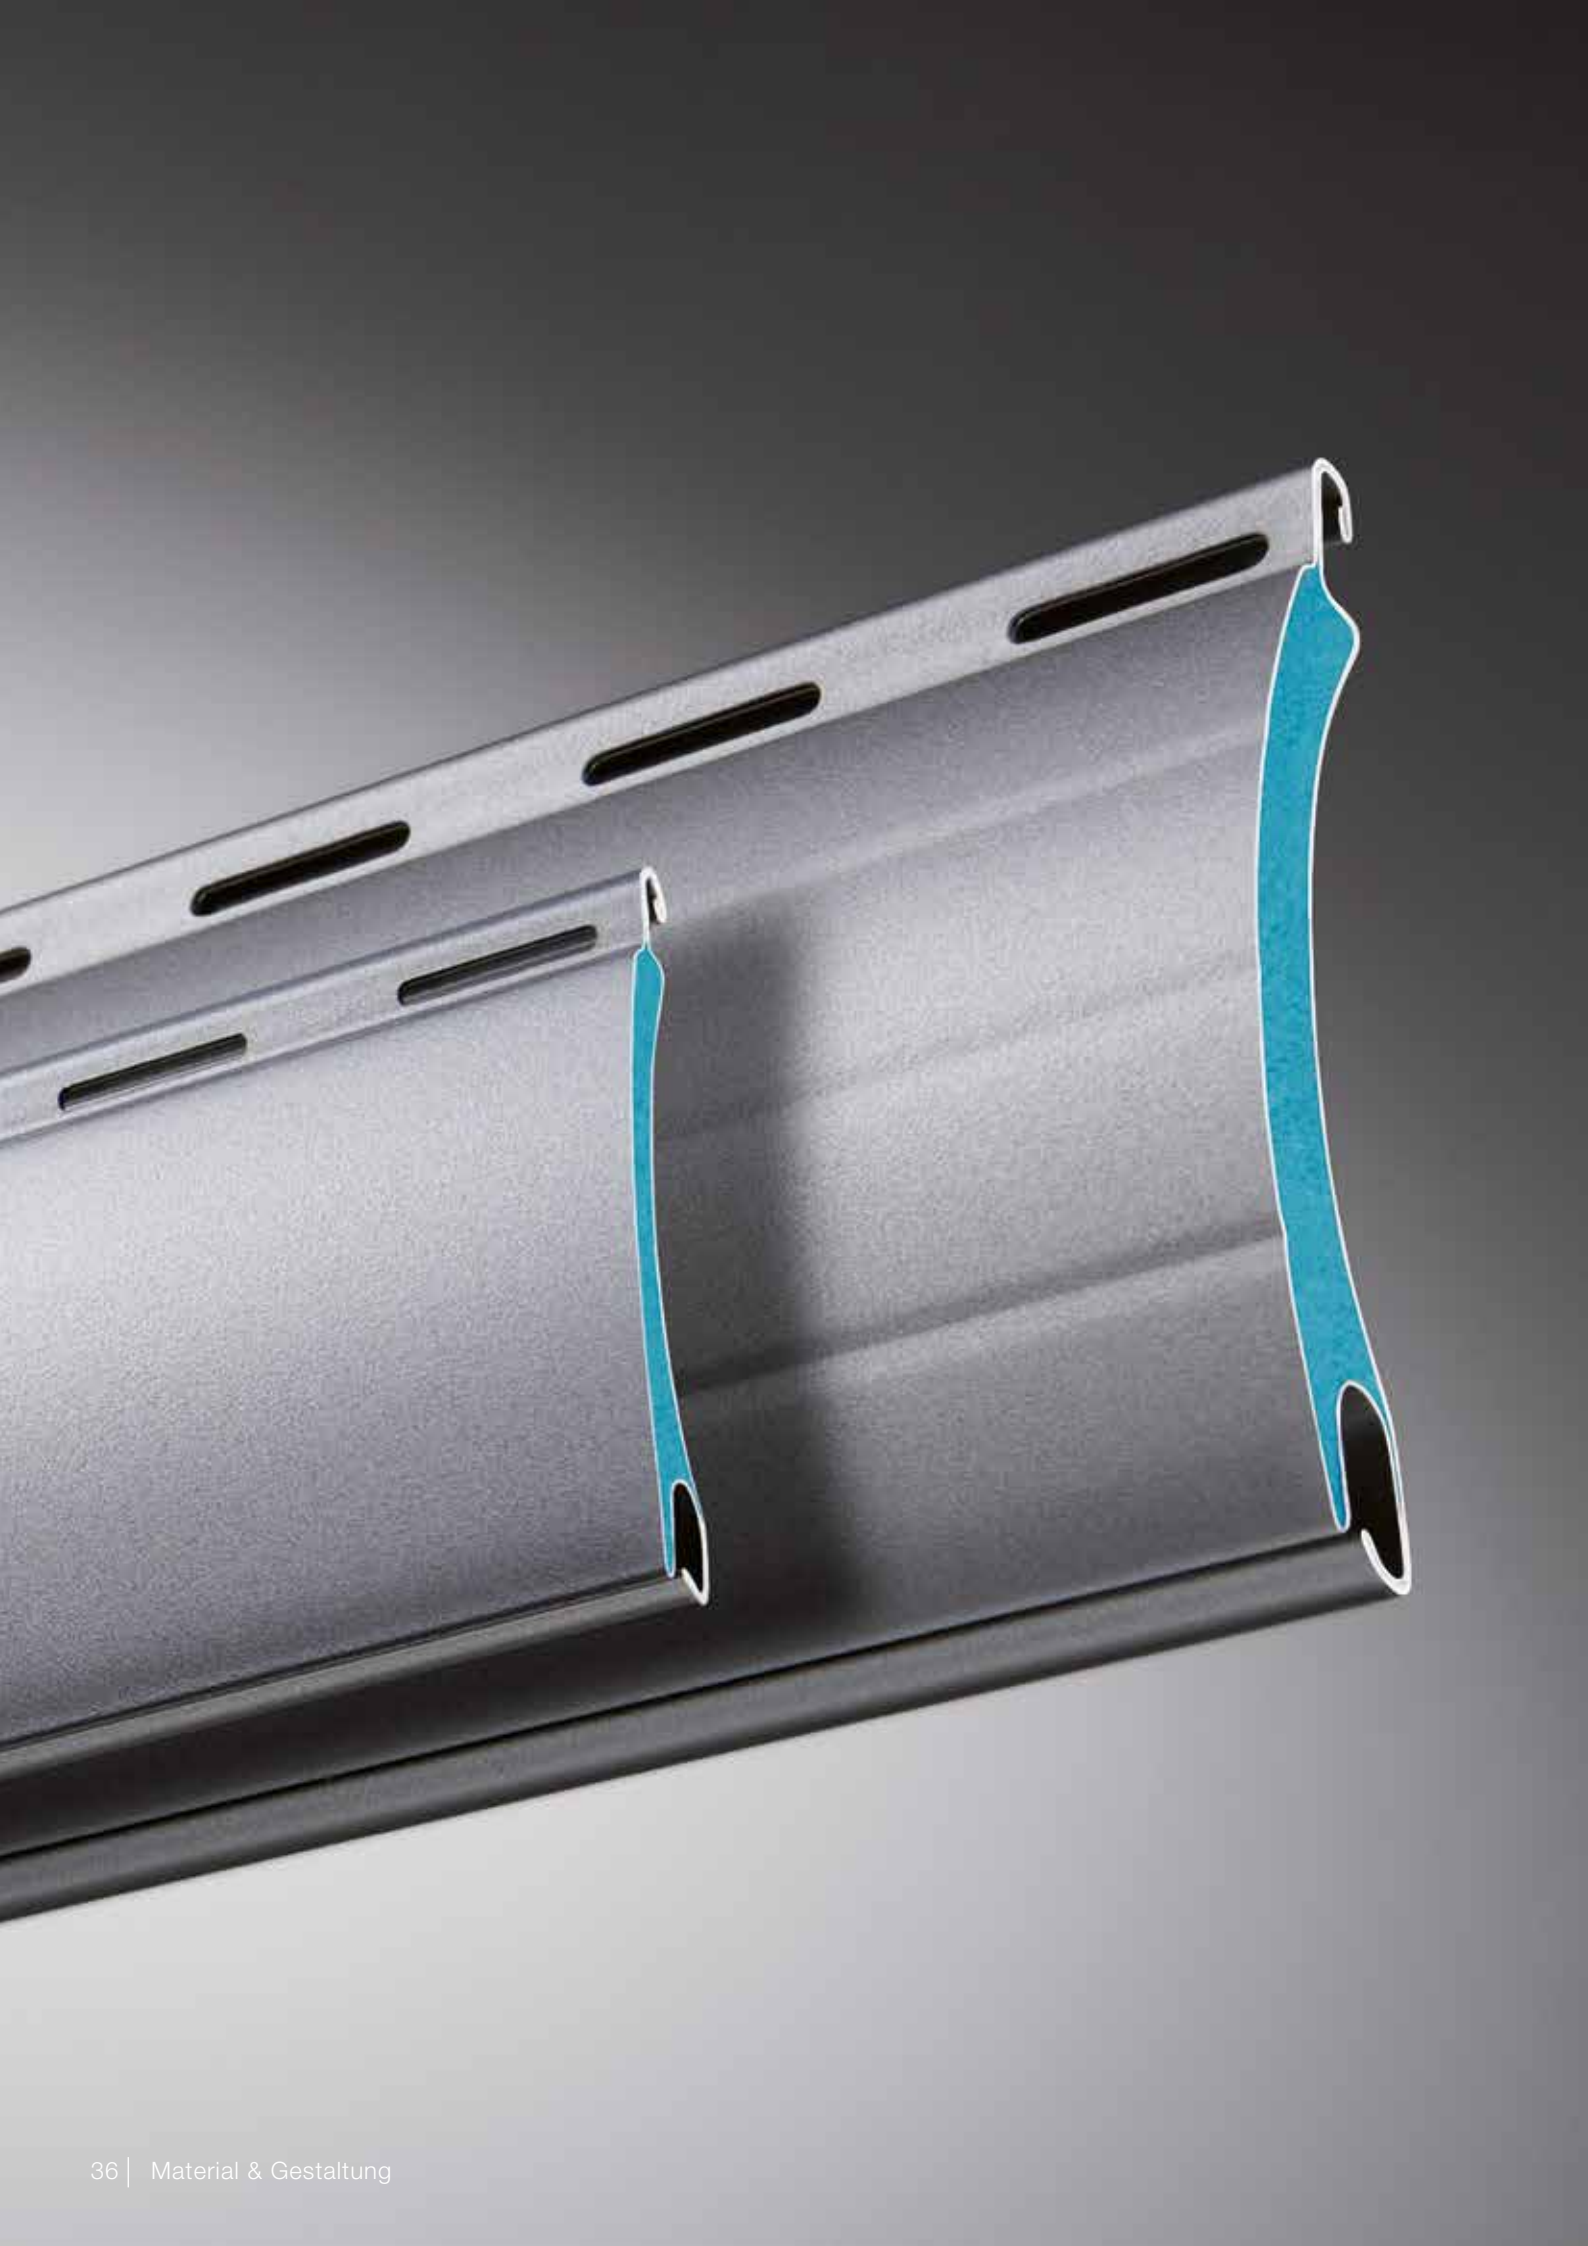

kein Farbwunsch offen. Die beiden Oberflächen Matt glatt und Matt Feinstruktur sorgen bei den 150 RAL-Farben für den Feinschliff.

Von außen ein Rollladen. Von innen High-Tech.

Ein Rollladen ist extremsten Witterungsbedingungen ausgesetzt. Sommerhitze oder Frost – Konstruktion und Material der Rollladen sind ausschlaggebend.