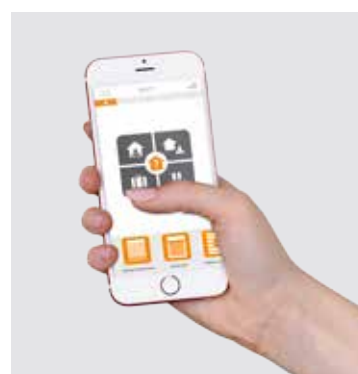

Ebenfalls können Sie eine Bedienung mit Nothandkurbel erhalten. Ein wichtiges Hilfsmittel zum Öffnen und Schließen eines Rollladens bei Stromausfall oder Motordefekt.

A woman with dark hair tied back, wearing a light blue button-down dress with a brown belt, is sitting on a wooden dining table. She is holding a smartphone in her right hand and a glass of wine in her left. The setting is a modern kitchen with a wooden table and white chairs. In the background, there is a kitchen island and a window with blinds. The text "Daheim fühlen lässt sich steuern. Stufenlos." is overlaid on the bottom half of the image.

Daheim fühlen lässt sich steuern. Stufenlos.

Das moderne Haus denkt mit.

ROMA macht Ihnen die Bedienung Ihrer Rollläden denkbar einfach. Wählen Sie einfach aus, welches Bedienkonzept Ihren Ansprüchen am besten entspricht.

Mit den eleganten und intuitiv zu bedienenden Wandtastern steuern Sie die Rollläden so einfach und komfortabel wie Ihre Beleuchtung. Ein schöner Nebeneffekt: Keine Rolllädengurte stören das Auge.

Die handliche ROMA Funksteuerung steuert Licht und Schatten bequem von jeder Stelle Ihres Hauses aus. Lassen Sie morgens vom Bett aus die Rollläden hochfahren. Oder fahren Sie abends von der Couch aus alle Rollläden herunter.

Mit der Steuerungs-App ROMA Connexoon können Sie Sonnenschutz mit Ihrem Smartphone oder Tablet steuern und programmieren. Ganz intuitiv. Auch von unterwegs.

Mehr Komfort und Sicherheit: der automatische Lichtsensor von ROMA lässt die Rollläden je nach einprogrammierten Helligkeits- und Temperaturwerten zu definierten Positionen fahren.