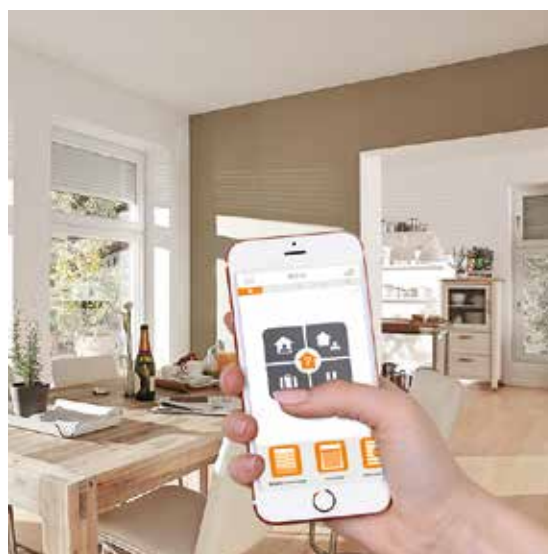

Mehr Komfort und Freiheit durch intelligente Steuerungsmöglichkeiten.