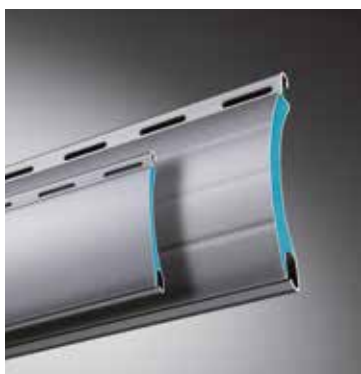

Von außen ein Rollladen. Von innen High-Tech.

Ein Rollladen ist extremsten Witterungsbedingungen ausgesetzt. Sommerhitze oder Frost – Konstruktion und Material der Rollladen sind ausschlaggebend.

Die ROMA ALUMINO Baureihe wurde speziell für einen langen, klaglosen Gebrauch entwickelt. Aluminium ist auf natürliche Weise korrosionsbeständig und zudem zu 100 % recycelbar. Der geschäumte Kern verbessert zusätzlich die Festigkeit der Profile.

Alle unsere Aluminiumprofile sind doppelwandig und auf Langlebigkeit ausgelegt. Egal ob ALUMINO, ALUMINO protect oder Kunststoff – bei ROMA steht Qualität immer an erster Stelle. Je nach Rollladen- und Profiltyp können Sie aus über 20 attraktiven Farben wählen und Ihren individuellen Behang gestalten.

ALUMINO protect
Das Top-Produkt von ROMA mit hartgeschäumtem Kern für erhöhten Schutz gegen Eindringlinge von außen.