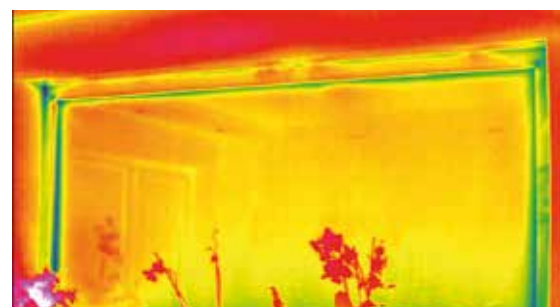

Die Wärme bleibt im Haus – Rot zeigt die perfekte Wärmedämmung nach Tausch des Rollladensystems.