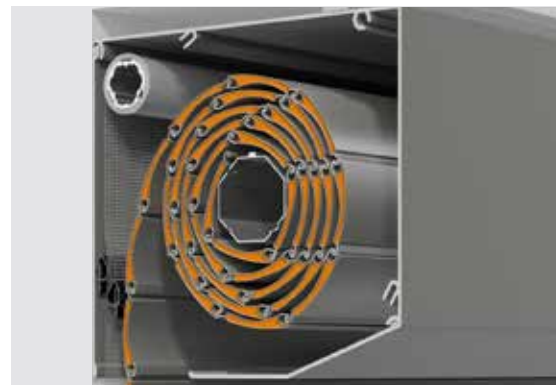

Hausverbot für lästige Plagegeister.

Insektenschutz

ROMA Rollläden sind kombinierte Alleskönner. Mit dem optional vollintegrierten Insektenschutz-Rollo sperren Sie mit einem Handgriff lästige Insekten aus. Wenn Sie es tagsüber oder in der kalten Jahreszeit nicht mehr brauchen, verschwindet das reißfeste und hochtransparente Transpatec-Gewebe zur Gänze im Rollladenkasten. Viele ROMA Rollläden können mit Insektenschutz ausgestattet werden – sogar nachträglich.